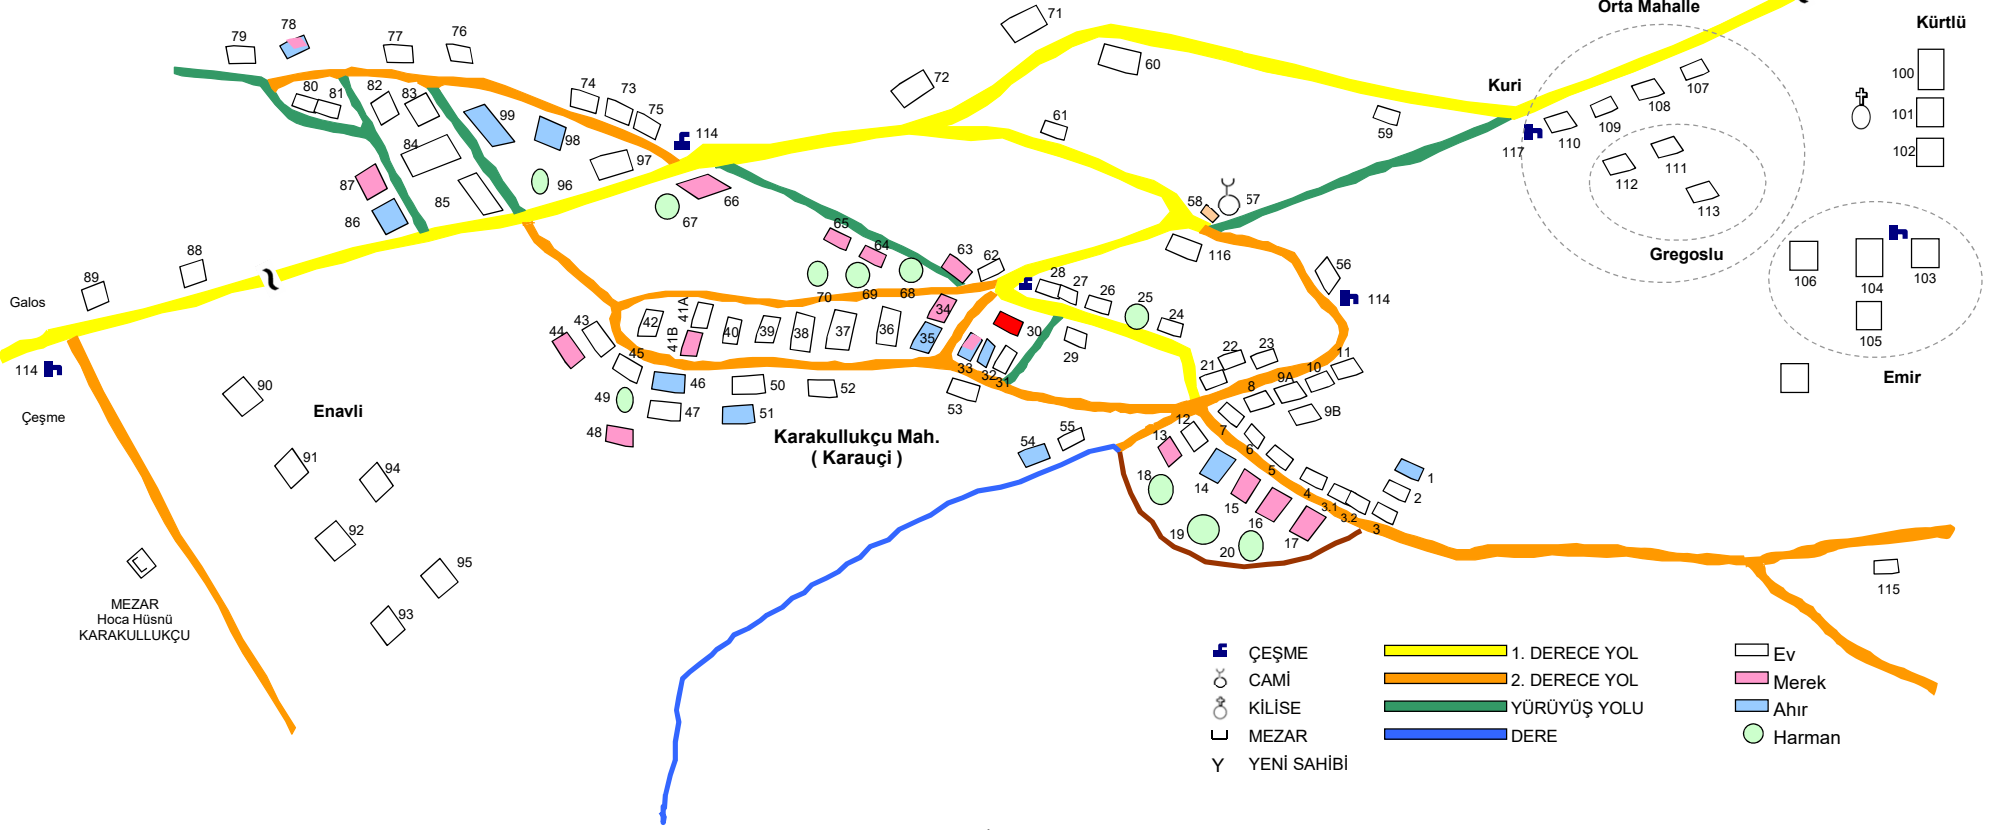

# UĞURTAŞI KÖYÜ YERLEŞİM PLANI

Anbarlı ( Salandar )

- ☒ ÇEŞME
- ☒ CAMİ
- ☒ KİLİSE
- ☒ MEZAR
- Y YENİ SAHİBİ
- 1. DERECE YOL
- 2. DERECE YOL
- YÜRÜYÜŞ YOLU
- DERE
- Ev
- Merek
- Ahır
- Harman

01 - Ahır Yusuf - Pamuk	25 - Harman Hüsnü - Zeliha	50 - Ev İskender - Münevver ( M : Osman-Ayşe )	76 - Ev Hasan - Cevahir ( Yağlıdere )	103 - Ev Mahmut - Ayşe
02 - Ev Yusuf - Pamuk ( Recep-Ahmet-Zennure )	26 - Ev Niyazi - Emine	( Beşkiliseli )( Mollabaki )	77 - Ev Hüseyin - Zahide	104 - Ev İbrahim - Zeynep , Ali - Ayşe
03 - Ev İskender - Hayriye ( Zeynep-Nazım-Ferit )	27 - Ev Vahit - Necati Kasımoğlu	51 - Ahır Mehmet - Gül	78 - Ahır - Merek	105 - Ev Adil - Ayşe
03.1 - Ev Kamil - Zeynep Erol ( Y : Hami Erol )	28 - Ev Temel - Ruhi Kasımoğlu	52 - Ev Güliz - Ahmet Benioğlu	79 - Ev Yusuf - Pamuk , Hasan - Macide	106 - Ev Mehmet - Halide
03.2 - Ev Halim - Zeliha Moğol ( Y : Hami Erol )	29 - Ev Vahit - Necati - Nihat Kasımoğlu	53 - Ev Temel Moğol	80 - Ev Ömer - Ayşe	107 - Ev Hayati - Zeliha
04 - Ev Hasan - Gelin Yenge ( Nahide - Memnune )	<b>30 - Ev Temel - Laika</b>	54 - Ahır Mehmet - Rahime	81 - Ev Ömer - Ayşe	108 - Ev İrfan - Neşe
05 - Ev Kaşif - Emine	31 - Ev Ziya - Memduha	55 - Ev Mehmet - Rahime	82 - Ev Davut - Nadire	109 - Ev Sedat - Sevdije
06 - Ev Rasim - Hanife	32 - Ahır Salih - Elif Yenge ( Y : Osman-Ayşe )	56 - Ev Rasim - Huriye	83 - Ev Nimet - Osman ( Gençağa Mutaf )	110 - Ev Tuncay - Nevin
07 - Ev Mahmut - Münire ( Muzaffer-Menşure )	33 - Ahr.Mer Mehmet - Gülyenge ( Y : Osman-Ayşe )	57 - Cami	84 - Ev Davut - Nadire , İbrahim - Şükriye	111 - Ev Hasan - Makbule
08 - Ev Tahir - Hava , İsmail , Mahmut	34 - Merek Salih - Elif Yenge ( Y : Osman-Ayşe )	58 - Cami Misafirhanesi	85 - Ev Salim - Fadime , Abdullah	112 - Ev Engin - Sultan
09A - Ev Ziya ( Postacı ) - Nafiye	35 - Ahır Salih - Elif Yenge ( Y : Osman-Ayşe )	59 - Cami Lojman	86 - Ahır	113 - Ev Cemal - Fadime
09B - Ev Ahmet , Fethiye	36 - Ev Hasan - Vecihe ( Y : Osman-Ayşe )	60 - Ev Orhan - Ayseli	87 - Merek	114 - Ev Çeşme kalos
10 - Ev Davut - Nadire	37 - Ev Salih - Elif Yenge ( Y : Osman-Ayşe )	61 - Ev İsmet - Nezil	88 - Kahve Ekrem Bıçakçı	115 - Ev Çoban Evi
11 - Ev Ömer - Ayşe , Kamil - Neriman	38 - Ev Mehmet - Gül Yenge ( Y : Osman-Ayşe )	62 - Ayastratios	89 - Ev Aydın - Şermin	116 - Ev Merek Kaşif - Emine
12 - Ev Hüseyin - Rabia ( Ekrem )	39 - Ev Nuri - Sehere	63 - Merek Temel - Vahit Kasımoğlu	90 - Ev Lojman	117 - Ev Çeşme Kuri
13 - Merek Ziya - Nafiye	40 - Ev Muharrem - Hava	64 - Merek Salih - Elif	91 - Okul	
14 - Ahır İhsan - Gülizar , Hasan - Macide	41A - Ev Rıza Ural - Hayriye Öztürk	65 - Merek Mehmet - Gül ( Y : Osman-Ayşe )	92 - Odonluk	
15 - Merek Rasim - Huriye	41B - Ev Rıza Ural - Hayriye Öztürk	66 - Ev Orhan - Ayseli	93 - Misafirhane - Sağlık Ocağı	
16 - Ev İskender - Hayriye	42 - Ev Ali Genç - Burhan	67 - Harman Orhan - Ayseli	94 - Ev Sümer - Turan	
17 - Ev Hasan - Zeynep + Ziya - Memduha	43 - Ev Şerif - Ayşe , Kebire - Yusuf , Cengiz	68 - Harman Vahit - Temel Kasımoğlu	95 - Ev Şevket - Belkis	
18 - Harman Hüseyin - Rabiye + Ziya - Nafiye	44 - Ev Şerif - Ayşe , Ali - Sakibe	69 - Harman Rıza - Cemile - Sakibe	96 - Harman Davut - Nadire , Mehmet - Rahime , İsmet - Nezihe	
19 - Harman Kaşif - Hüseyin - Rasim	45 - Ev Ali - Sakibe	70 - Harman Salih - Mehmet	97 - Ev Baki - Hanife , Sabahattin - Zeynep	
20 - Harman Hasan - Gelin Yenge	46 - Ahır Mehmet - Gül	71 - Ev Selamet - Sema	98 - Ahır Cevahir - Hasan , Hami - Yurdanur	
21 - Ev Habib - Gülahmer Naciye , Temel	47 - Ev Mehmet - Gül	72 - Ev Nuri - Yüksel	99 - Ahır Nimet - Osman Gençağa Mutaf	
22 - Ev Habib - Gülahmer Sabri , Rakibe	48 - Ev Mehmet - Rahime	73 - Ev Baki - Hanife , Sabahattin - Zeynep	100 - Ev Kadir - Zaliha	
23 - Ev Habib - Gülahmer İhsan , Gülizar	49 - Harman Mehmet - Rahime	74 - Ev Habib - Binnaz	101 - Ev Süleyman - Cemile	
24 - Ev Hüsnü - Zeliha		75 - Ev Atölye - Sebahattin - Zeynep	102 - Ev Mehmet - Hanife	